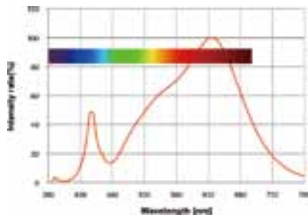

各補助金
ご相談承ります

植物プラント用 LEDライト Horticulture Light

1000W 相当

5~60%
電気代削減

代替えLED

Hシリーズ
LEDライト

既存の高圧ナトリウム灯や高出力水銀灯の
代替えLEDを現場実験を重ねて完成いたしました。
植物工場専用のLEDライトの設計となっております。

H320C

H240C

お問合せ

フィクション

プラス

株式会社 **fiction plus**

本社 / 〒703-8204 岡山市中区雄町614-16
営業部 TEL 086-230-4580 FAX 086-2304581
E-MAIL fictionplus2014@gmail.com
HP <http://www.fiction.plus>