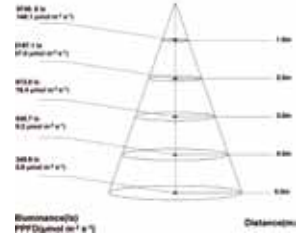

各補助金
ご相談承ります

植物プラント用 LEDライト Horticulture Light

1000W 相当

5~60%
電気代削減

代替えLED

Hシリーズ
LEDライト

既存の高圧ナトリウム灯や高出力水銀灯の
代替えLEDを現場実験を重ねて完成いたしました。
植物工場専用のLEDライトの設計となっております。

H320C

H240C

お問合せ

フィクション

プラス

株式会社 **fiction plus**

本社 / 〒703-8204 岡山市中区雄町614-16
営業部 TEL 086-230-4580 FAX 086-2304581
E-MAIL fictionplus2014@gmail.com
HP <http://www.fiction.plus>